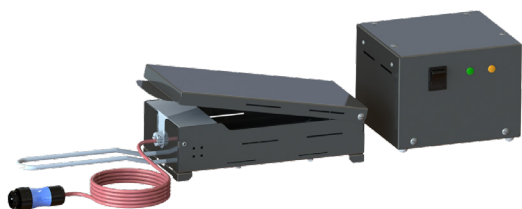

Technický list

Vlastnosti produktu

Udicí jednotka		
Model	Sap kód	00010683
STUJ	Skupina artiklů	Příslušenství

Technický list

Technické parametry

Udicí jednotka

Model	Sap kód	00010683
STUJ	Skupina artiklů	Příslušenství

1. Sap kód:

00010683

6. Šířka brutto [mm]:

400

2. Šířka netto [mm]:

300

7. Hloubka brutto [mm]:

310